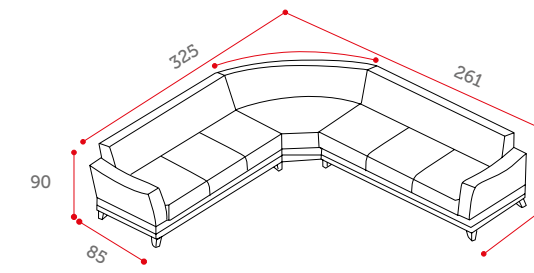

## ÖLÇÜ / DIMENSIONS

G-W	246
Y-H	91
D-D	94
YT	85X230

### ÖLÇÜ / DIMENSIONS

G-W	230
Y-H	90
D-D	80
YT	110x190

### ÖLÇÜ / DIMENSIONS

G-W	224
Y-H	91
D-D	88
YT	110x190

Corner  
modernity

Special designs for  
excellence seekers ...  
Mükemmelliği arayanlar için özel tasarımlar ...

Corner Köşe

Deyzi Köşe

YATAK: G-W: 245 D-D: 85

Mikro Köşe

YATAK: G-W: 245 D-D: 85

İskandinav Köşe

YATAK: G-W: 200 D-D: 130

Domina Köşe

YATAK: G-W: 250 D-D: 75

Simge Köşe