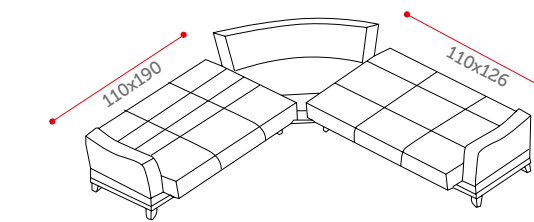

## ÖLÇÜ / DIMENSIONS

G-W	246
Y-H	91
D-D	94
YT	85X230

### ÖLÇÜ / DIMENSIONS

G-W	230
Y-H	90
D-D	80
YT	110x190

### ÖLÇÜ / DIMENSIONS

G-W	224
Y-H	91
D-D	88
YT	110x190

Corner  
modernity

Special designs for  
excellence seekers ...  
Mükemmelliği arayanlar için özel tasarımlar ...

Corner Köşe

Deyzi Köşe

YATAK: G-W: 245 D-D: 85

Mikro Köşe

YATAK: G-W: 245 D-D: 85

İskandinav Köşe

YATAK: G-W: 200 D-D: 130

Domina Köşe

YATAK: G-W: 250 D-D: 75

Simge Köşe