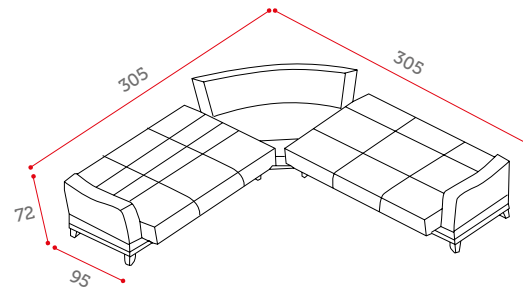

## ÖLÇÜ / DIMENSIONS

G-W	246
Y-H	91
D-D	94
YT	85X230

### ÖLÇÜ / DIMENSIONS

G-W	230
Y-H	90
D-D	80
YT	110x190

### ÖLÇÜ / DIMENSIONS

G-W	224
Y-H	91
D-D	88
YT	110x190

Corner  
modernity

Special designs for  
excellence seekers ...  
Mükemmelliği arayanlar için özel tasarımlar ...

Corner Köşe

Deyzi Köşe

YATAK: G-W: 245 D-D: 85

Mikro Köşe

YATAK: G-W: 245 D-D: 85

İskandinav Köşe

YATAK: G-W: 200 D-D: 130

Domina Köşe

YATAK: G-W: 250 D-D: 75

Simge Köşe