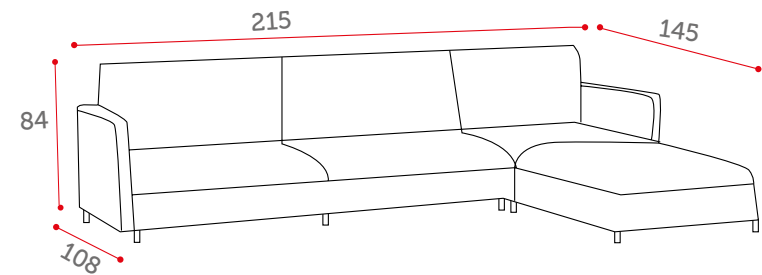

İzmir Köşe

DESTEK AYAKLARIN TAKILMASI

Koltuk almadan önce ve kullanım sırasında bazı konulara dikkat ederek mobilyanızın ömrünü uzatabilir, daha uzun süre konforunu yaşayabilirsiniz. Bu durum da en önemli konu koltuk ayaklarının zemine düzgün bir şekilde konumlandırılmış olmasıdır. Koltuk ayakları sağlam bir şekilde düz bir zemine basacak şekilde yerleştirilmelidir. Aynı zamanda koltuğun daha dengeli ve sağlıklı bir şekilde durmasını sağlayacak Üçüncü bir orta ayağı mevcut ise bu ayağın da boşlukta kalmamasına sağlam bir şekilde yere basmasına dikkat edilmelidir. Açılabilir modellerde açarken koltuğun köşelerinden tutarak değil, orta noktasından dengeli bir şekilde tutarak açılıp kapatılmalıdır.